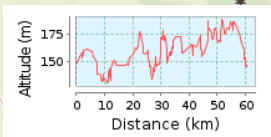

III Rodzinny Rajd Rowerowy Szlakiem Oddziału Partyzanckiego "Zenona" 34.PP 9.

*Podlaskiej Dywizji AK

60.27 km (Trasa w jedn stronę)

Cakowite wzniesienie terenu: 415 m, Cakowity spadek terenu: 417 m

Rónica wysokoci 59 m (Wysoko od: 130 m do 189 m)